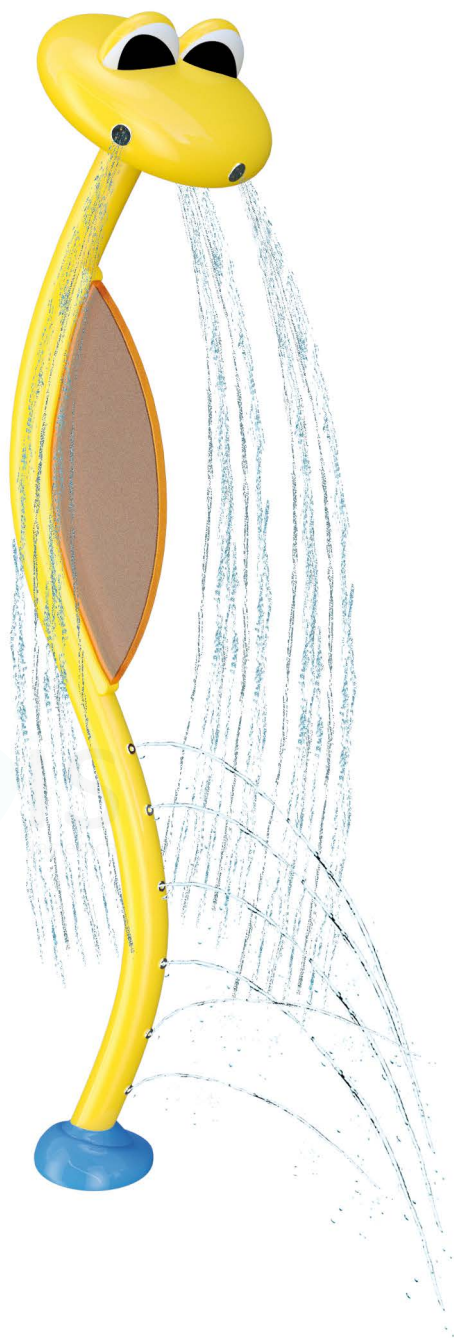

# GĄSIENICA PLEKSI

ATIS 0248

atis  
Jasienica

Czy ta gąsienica zmieni się w motyla? Zapewne, lecz zanim to nastąpi zdążysz się zachwycić jej wodnym pięknem.

Zabawka o giętej formie zakończona głową o łagodnym spojrzeniu, wyposażona w dysze wodne i efektowny wachlarz ze szkła akrylowego o gr. 25 mm.

Przybliżony obszar spryskiwania

Typ przyłącza	1 1/2"
Wydajność	32-74 l/min.
Gatunek stali	316

\* Dostępne kolory wg odrębnej karty kolorów

grubość szkła akrylowego 25 mm

Do każdej zabawki niezbędne jest zastosowanie mocowania zalecanego przez producenta