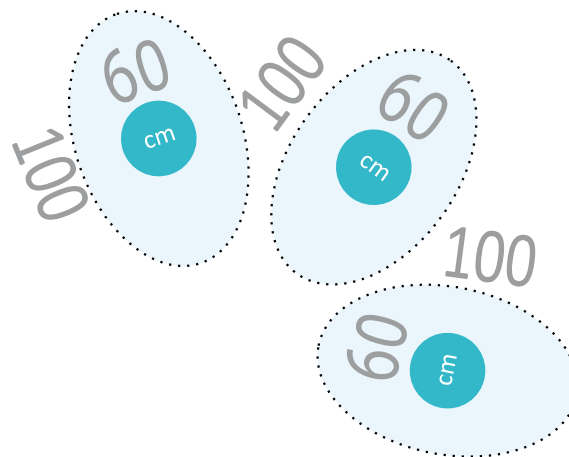

# GĄSIENICA PLEKSI

ATIS 0248

atis  
Jasienica

Czy ta gąsienica zmieni się w motyla? Zapewne, lecz zanim to nastąpi zdążysz się zachwycić jej wodnym pięknem.

Zabawka o giętej formie zakończona głową o łagodnym spojrzeniu, wyposażona w dysze wodne i efektowny wachlarz ze szkła akrylowego o gr. 25 mm.

Przybliżony obszar spryskiwania

Typ przyłącza	1 1/2"
Wydajność	32-74 l/min.
Gatunek stali	316

\* Dostępne kolory wg odrębnej karty kolorów

grubość szkła akrylowego 25 mm

Do każdej zabawki niezbędne jest zastosowanie mocowania zalecanego przez producenta