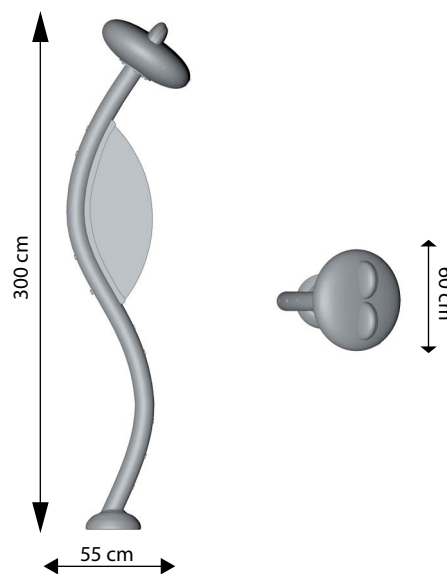

# GĄSIENICA PLEKSI

ATIS 0248

atis  
Jasienica

Czy ta gąsienica zmieni się w motyla? Zapewne, lecz zanim to nastąpi zdążysz się zachwycić jej wodnym pięknem.

Zabawka o giętej formie zakończona głową o łagodnym spojrzeniu, wyposażona w dysze wodne i efektowny wachlarz ze szkła akrylowego o gr. 25 mm.

Przybliżony obszar spryskiwania

Typ przyłącza	1 1/2"
Wydajność	32-74 l/min.
Gatunek stali	316

\* Dostępne kolory wg odrębnej karty kolorów

grubość szkła akrylowego 25 mm

Do każdej zabawki niezbędne jest zastosowanie mocowania zalecanego przez producenta