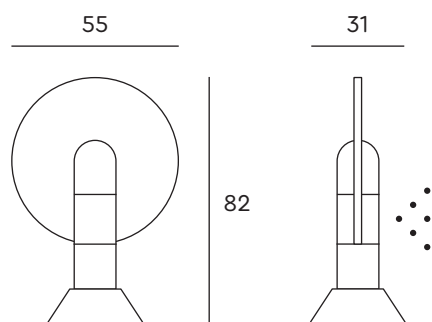

seria Natura

Klon 55

nr kat. Natura 201

atis
Jasienica

Urządzenie wyposażone jest w dyszę generującą **skupiony strumień wody** wydobywający się u nasady konstrukcji. Obrót zabawki pozwala na kierowanie wodą w dowolnym kierunku.

pole pryskania

700

typ przyłącza	1"
wydajność	4/36 l/min.
materiał	1.4404 stal nierdzewna, Oroglas®

Dostępna kolorystyka znajduje się na odrębnej karcie kolorów.

Niezbędne jest zastosowanie mocowania zalecanego przez producenta.